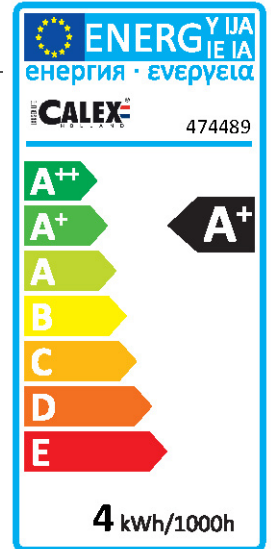

# Product datasheet

**Art. Number** 474489

**Description** Calex LED Full Glass Filament Candle-lamp 240V 3,5W 200lm E14 B35, Gold 2100K CRI80 Dimmable

**Cap Base** E14  
**Shape Description** B35  
**Energy Label** A+  
**Lumen Output** 200  
**Chip** 4 Filaments

**Frequency** 50/60Hz  
**Voltage** 240V  
**Wattage** 3,5W  
**Lifetime** 25000 hour  
**Colour Description** Gold  
**Colour Temperature** 2100 K

**Nominal life time** 25000 hour

**Lumen maintenance factor at the end norm. life** 0,7

**Warm up time up to 60% of full light output** 1,9

**Afwijkende omstandigheden indien geen woonk. omst.** nvt

**Number of switching cycles** 12500

**Wattage x,1 W precision** 3,5 W  
**Lampvermogen/arbeitsfactor Pf** 0,8  
**Starting time x,x sec** 0,4  
**Colour Rendering Index** 80