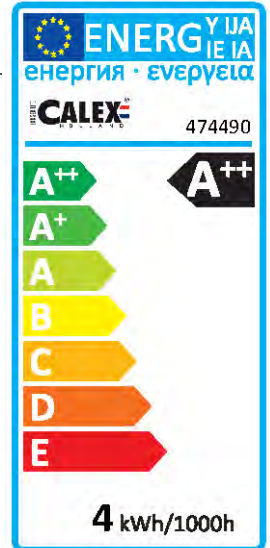

# Product datasheet

**Art. Number** 474490

**Description** Caalex LED Full Glass Filament Candle-lamp 240V 3,5W 350lm E14 B35, Clear 2700K CRI80 Dimmable

**Cap Base** E14  
**Shape Description** B35  
**Energy Label** A++  
**Lumen Output** 350  
**Chip** 4 Filaments  
**Dimmable** Ja

**Frequency** 50/60Hz  
**Voltage** 240V  
**Wattage** 3,5W  
**Lifetime** 25000 hour  
**Colour Description** Warm White  
**Colour Temperature** 2700 K

**Nominal life time** 25000 uur

**Lumen maintenance factor at the end norm. life** 0,7

**Warm up time up to 60% of full light output** 1,9

**Afwijkende omstandigheden indien geen woonk. omst.** nvt

**Number of switching cycles** 12500

**Wattage x,1 W precision** 3,5 W

**Lampvermogen/arbeitsfactor Pf** 0,8