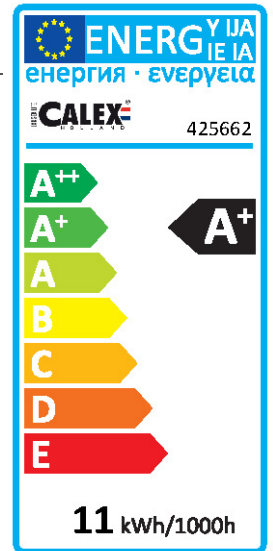

# Product datasheet

**Art. Number** 425662

**Description** Calex LED Full Glass LongFilament Elips 240V 11W E40 3.5K, Gold 2100K Dimmable

**Cap Base** E40  
**Shape Description** 3.5K

**Energy Label** A+

**Lumen Output** 1100

**Chip** 18 Filaments

**Dimmable** Yes

**Frequency** 50/60Hz

**Voltage** 240V

**Wattage** 11W

**Lifetime** 15000 hour

**Colour Temperature** 2100 K

**Nominal life time** 15000 hour

**Lumen maintenance factor at the end norm. life** 0,7

**Warm up time up to 60% of full light output** 1,9

**Afwijkende omstandigheden indien geen woonk. omst.** nvt

**Number of switching cycles** 10000

**Wattage x,1 W precision** 11,0 W

**Lampvermogen/arbeitsfactor Pf** 0,6

**Starting time x,x sec** 0,4

**Colour Rendering Index** 80

**Product Dimensions** diam.122x440mm

**Facing Dimensions** 170x490x150mm

**Nett Weight** 417 gram

**Unit** Kraft paper box