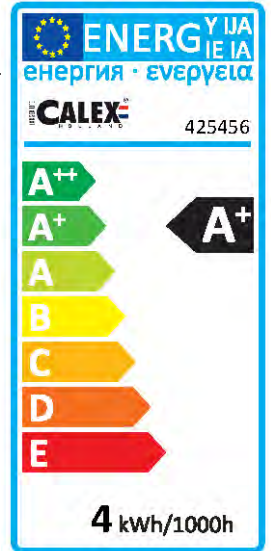

# Product datasheet

**Art. Number** 425456

**Description** Caalex LED Full Glass LongFilament Top-mirror Globe Lamp 240V 4W 200lm E27 GLB95, Gold 2300K Dimmable

**Cap Base** E27

**Frequency** 50/60Hz

**Shape Description** G95

**Voltage** 240V

**Energy Label** A+

**Wattage** 4W

**Lumen Output** 280

**Lifetime** 25000 hour

**Chip** 4 Filaments 38mm

**Colour Temperature** 2300 K

**Beam Spread** -120°

**Dimmable** Yes

**Nominal life time** 25000 @ ur

**Number of switching cycles** 12500

**Lumen maintenance factor at the end norm. life** 0,7

**Wattage x,1 W precision** 4,5 W

**Warm up time up to 60% of full light output** 1,9

**Lampvermogen/arbeitsfactor Pf** 0,9

**Afwijkende omstandigheden indien geen woonk. omst.** nvt

**Starting time x,x sec** 0,4

**Colour Rendering Index** 80

**Product Dimensions** diam.95x140mm

**Facing Dimensions** 96x150x96mm