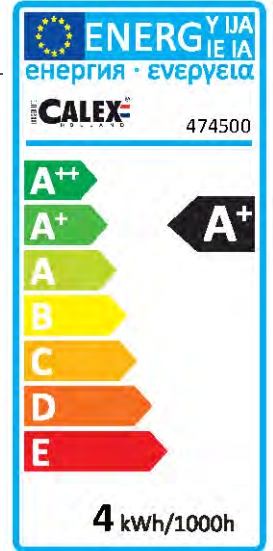

# Product datasheet

**Art. Number** 1111 €€

**Description** Óα^ ç ÁÖÖÁÖ || ÁÖ | α • ÁÖαα ^ } ÖÖÜÈαα ] ÁÖ ÉXÁY ÁUε{ ÁÖÖ ÁÖ ÉÖÖ | αÁÖ ÉΕΣÁÖÜÖ €  
Öā { αα|^

**Cap Base** ÖÖ  
**Shape Description** ÖÉ €  
**Energy Label** ÖÉ  
**Lumen Output** HJ€  
**Chip** | ÁÖαα ^ } ç  
**Dimmable** Ý^•

**Frequency** í εÖ €Ρ:  
**Voltage** G €X  
**Wattage** | ÉY  
**Lifetime** GÉÉÉÉÁÖ ~ |  
**Colour Description** Y α{ ÁY ç  
**Colour Temperature** Ö ÉΕΣ

**Nominal life time** GÉÉÉÉÁÖ ~ |  
**Lumen maintenance factor at the end norm. life** Á  
€É  
**Warm up time up to 60% of full light output** Á  
FÉ  
**Afwijkende omstandigheden indien geen woonk. omst.** Á  
} çç

**Number of switching cycles** FÉÉÉÉ  
**Wattage x,1 W precision** | ÉÁY  
**Lampvermogen/arbeitsfactor Pf** €É  
**Starting time x,x sec** €É  
**Colour Rendering Index** ì €

**Product Dimensions** áãä È €çF€ì { {  
**Facing Dimensions** î FçFH€çî F{ {  
**Nett Weight** H Á!αæ