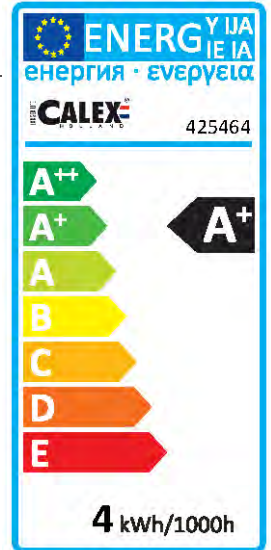

# Product datasheet

**Art. Number** 425464

**Description** Caalex LED Full Glass LongFilament Globe Lamp 240V 4W 320lm E27 GLB95, Gold 2100K Dimmable

**Cap Base** E27

**Frequency** 50/60Hz

**Shape Description** G95

**Voltage** 240V

**Energy Label** A+

**Wattage** 4W

**Lumen Output** 320

**Lifetime** 25000 hour

**Chip** 6 Filaments 68mm

**Colour Description** Gold

**Dimmable** Yes

**Colour Temperature** 2100 K

**Nominal life time** 25000 hour

**Lumen maintenance factor at the end norm. life** 0,7

**Number of switching cycles** 12500

**Warm up time up to 60% of full light output** 1,9

**Wattage x,1 W precision** 4,0 W

**Afwijkende omstandigheden indien geen woonk. omst.** nvt

**Lampvermogen/arbeidsfactor Pf** 0,9

**Starting time x,x sec** 0,4

**Colour Rendering Index** 80

**Product Dimensions** diam.95x140mm