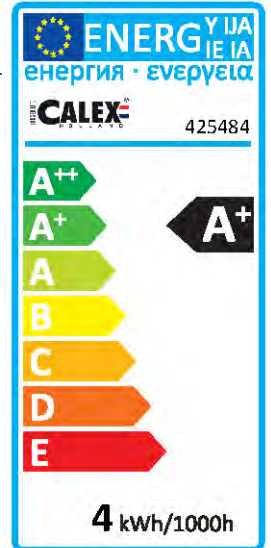

# Product datasheet

**Art. Number** 425484

**Description** Caalex LED Full Glass LongFilament Globe Lamp 240V 4W 320lm E27 GLB125, Gold 2100K Dimmable

**Cap Base** E27  
**Shape Description** G125  
**Energy Label** A+  
**Lumen Output** 320  
**Chip** 6 Filaments 68mm  
**Dimmable** Yes

**Frequency** 50/60Hz  
**Voltage** 240V  
**Wattage** 4W  
**Lifetime** 25000 hour  
**Colour Description** Gold  
**Colour Temperature** 2100 K

**Nominal life time** 25000 hour

**Lumen maintenance factor at the end norm. life** 0,7

**Warm up time up to 60% of full light output** 1,9

**Afwijkende omstandigheden indien geen woonk. omst.** nvt

**Number of switching cycles** 12500

**Wattage x,1 W precision** 4,0 W

**Lampvermogen/arbeitsfactor Pf** 0,9