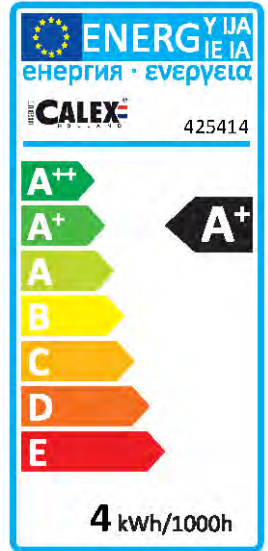

# Product datasheet

**Art. Number** 425414

**Description** Calex LED Full Glass LongFilament Rustik Lamp 240V 4W 320lm E27 ST64, Gold 2100K Dimmable

**Cap Base** E27  
**Shape Description** ST64  
**Energy Label** A+  
**Lumen Output** 320  
**Chip** 6 Filaments 68mm  
**Dimmable** Yes

**Frequency** 50/60Hz  
**Voltage** 240V  
**Wattage** 4W  
**Lifetime** 25000 hour  
**Colour Description** Gold  
**Colour Temperature** 2100 K

**Nominal life time** 25000 hour

**Lumen maintenance factor at the end norm. life** 0,7

**Warm up time up to 60% of full light output** 1,9

**Afwijkende omstandigheden indien geen woonk. omst.** nvt

**Number of switching cycles** 12500

**Wattage x,1 W precision** 4,0 W

**Lampvermogen/arbeitsfactor Pf** 0,9