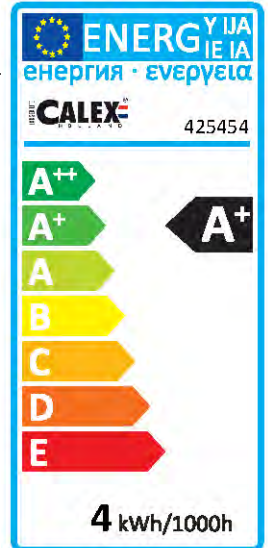

# Product datasheet

**Art. Number** 425454

**Description** Caalex LED Full Glass LongFilament Globe Lamp 240V 4W 350lm E27 GLB95, Clear 2300K Dimmable

**Cap Base** E27

**Frequency** 50/60Hz

**Shape Description** G95

**Voltage** 240V

**Energy Label** A+

**Wattage** 4W

**Lumen Output** 350

**Lifetime** 25000 hour

**Chip** 6 Filaments 68mm

**Colour Description** Clear

**Dimmable** Yes

**Colour Temperature** 2300 K

**Nominal life time** 25000 hour

**Lumen maintenance factor at the end norm. life** 0,7

**Number of switching cycles** 12500

**Warm up time up to 60% of full light output** 1,9

**Wattage x,1 W precision** 4,0 W

**Afwijkende omstandigheden indien geen woonk. omst.** nvt

**Lampvermogen/arbeidsfactor Pf** 0,9

**Starting time x,x sec** 0,4

**Colour Rending Index** 80

**Product Dimensions** diam.95x140mm