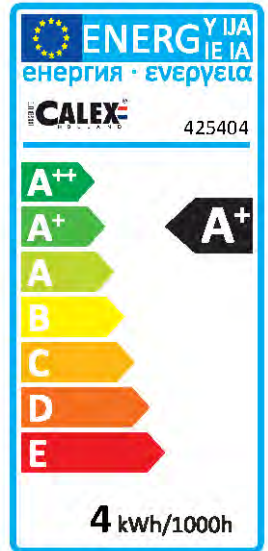

# Product datasheet

**Art. Number** 425404

**Description** Caalex LED Full Glass LongFilament Rustik Lamp 240V 4W 350lm E27 ST64, Clear 2300K Dimmable

**Cap Base** E27  
**Shape Description** ST64  
**Energy Label** A+  
**Lumen Output** 350  
**Chip** 6 Filaments 68mm  
**Dimmable** Yes

**Frequency** 50/60Hz  
**Voltage** 240V  
**Wattage** 4W  
**Lifetime** 25000 hour  
**Colour Description** Clear  
**Colour Temperature** 2300 K

**Nominal life time** 25000 hour

**Lumen maintenance factor at the end norm. life** 0,7

**Warm up time up to 60% of full light output** 1,9

**Afwijkende omstandigheden indien geen woonk. omst.** nvt

**Number of switching cycles** 12500

**Wattage x,1 W precision** 4,0 W

**Lampvermogen/arbeidsfactor Pf** 0,9